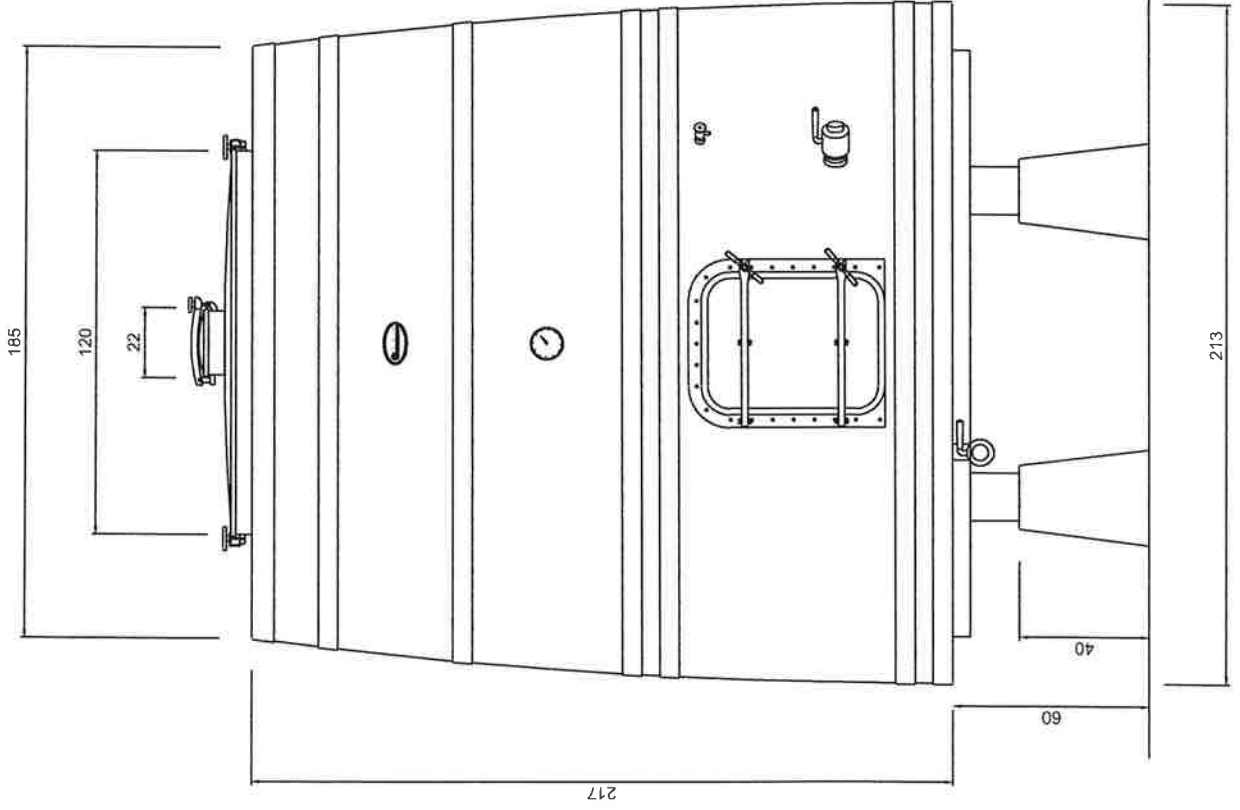

Pour:

10/02/2015

50HI

2015/13F/50

Vallaurine

Tonnellerie
Artisan Tonnelier en Vallée du Rhône