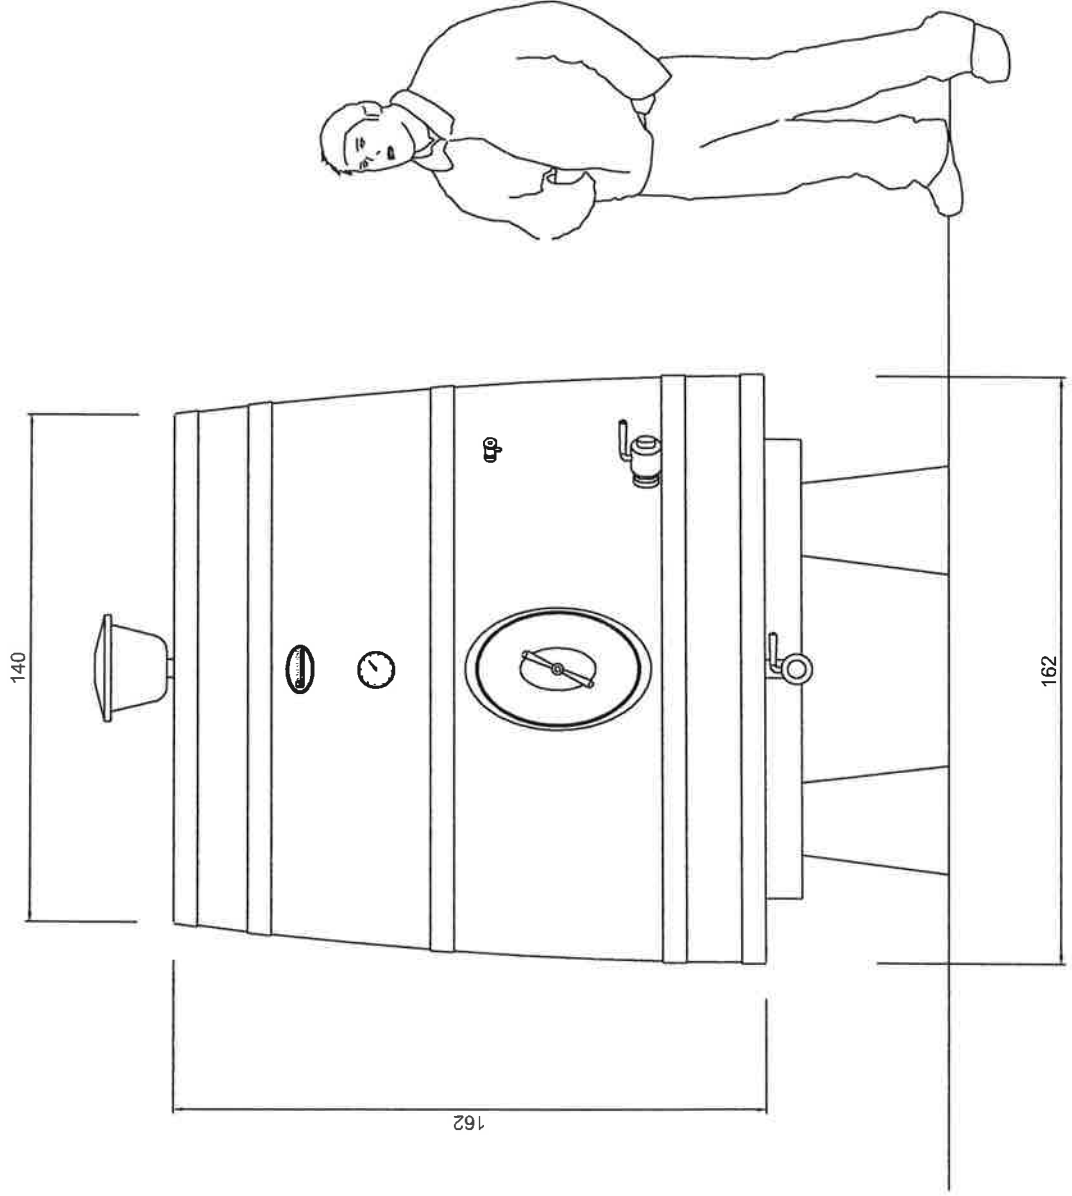

Pour:	10/12/2014
22HI	2015/04F/22
Vallaurine Tonnelerie Artisan Tonnelier en Vallée du Rhône