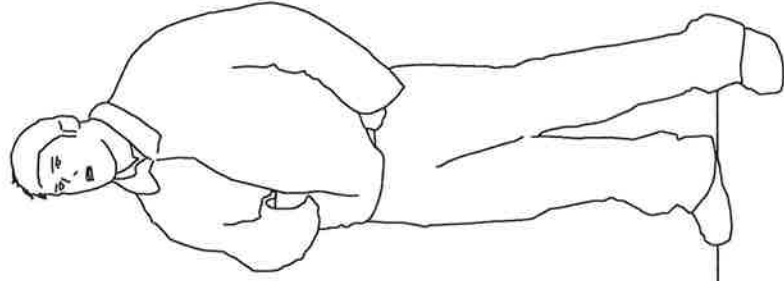

Pour:

26/02/2015

13.5 HI

2015/17F/13.5

Vallaurine

Tonnellerie
Artisan Tonneller en Vallée du Rhône