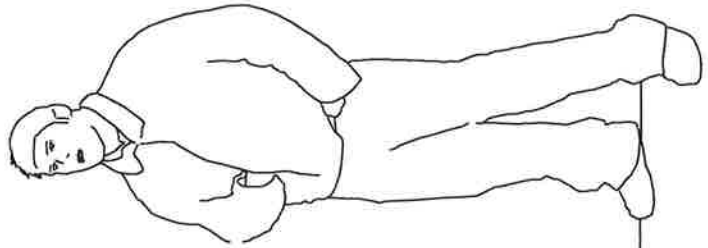

Pour:	09/12/2014
20HI	2015/03F/20
Vallaurine Tonnelerie Artisan Tonnelier en Vallée du Rhone