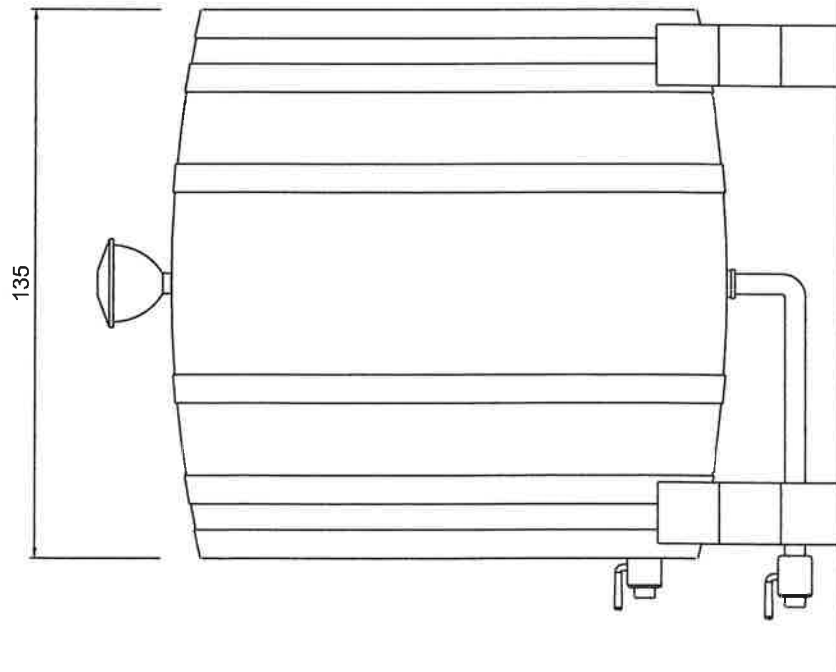

Pour:

26/02/2015

13.5 HI

2015/17F/13.5

Vallaurine

Tonnellerie
Artisan Tonneller en Vallée du Rhône