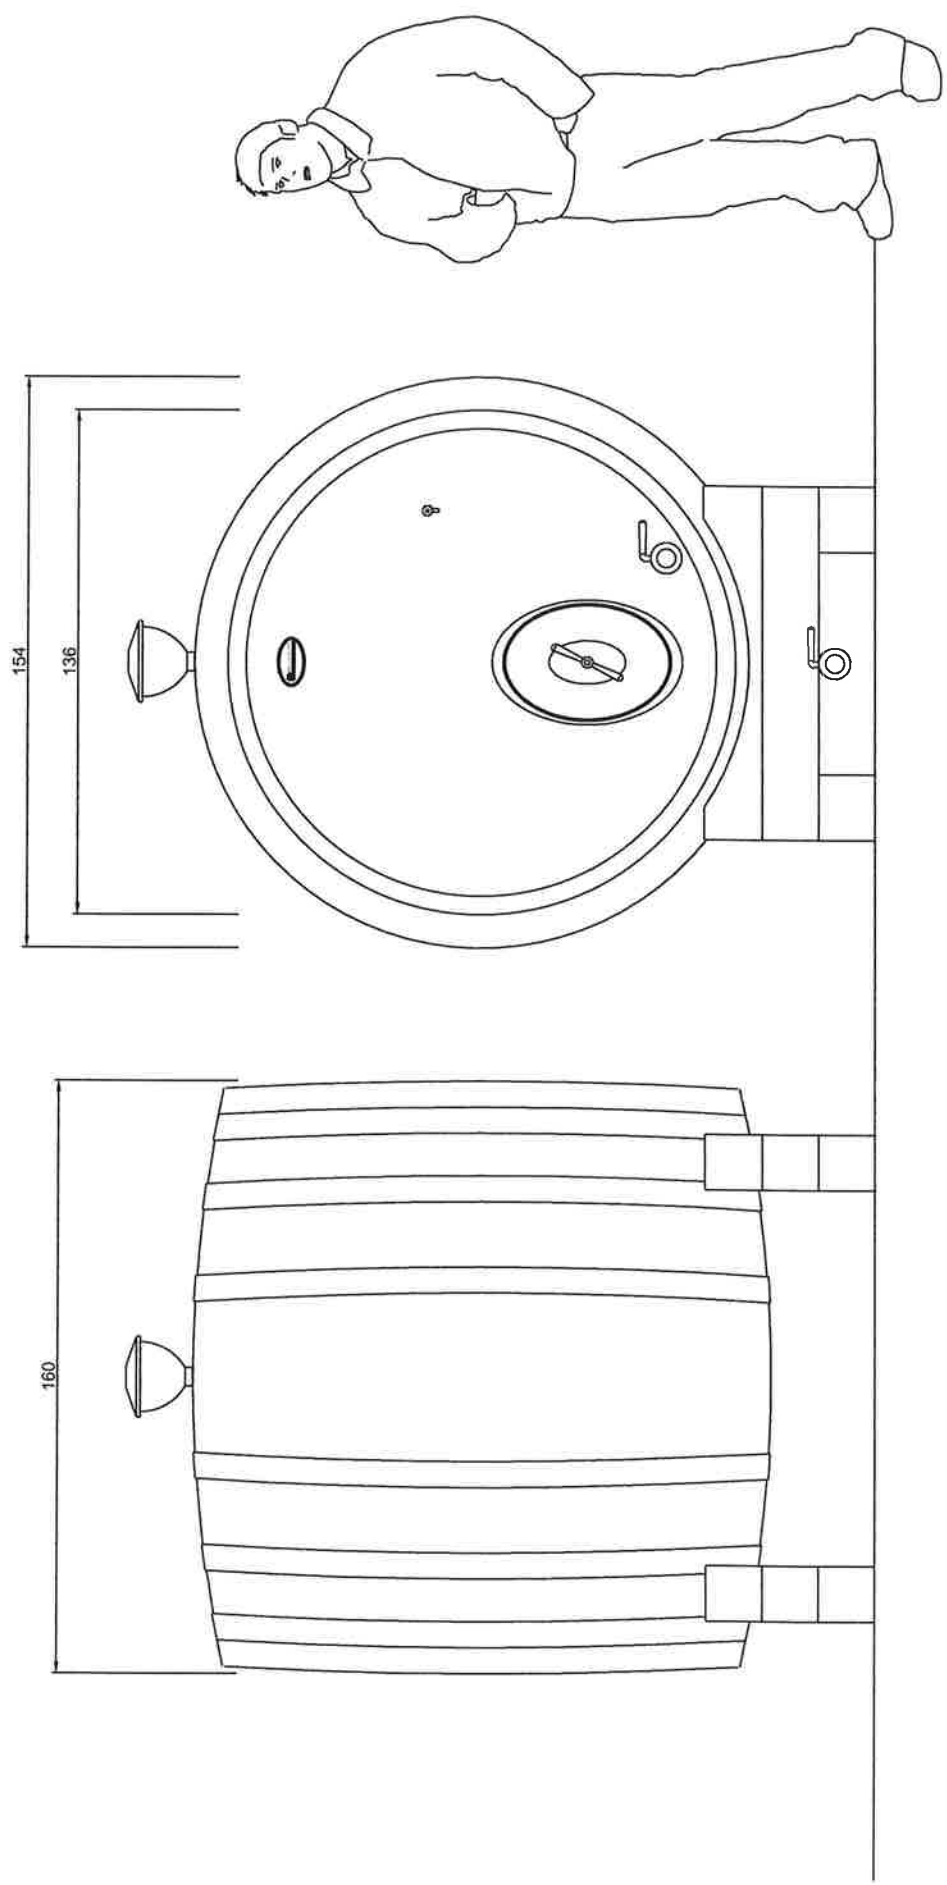

Pour: 02/03/2015

20 HI 2015/19F/20R

Vallaurine
Tonnelerie
Artisan Tonnelier en Vallée du Rhône