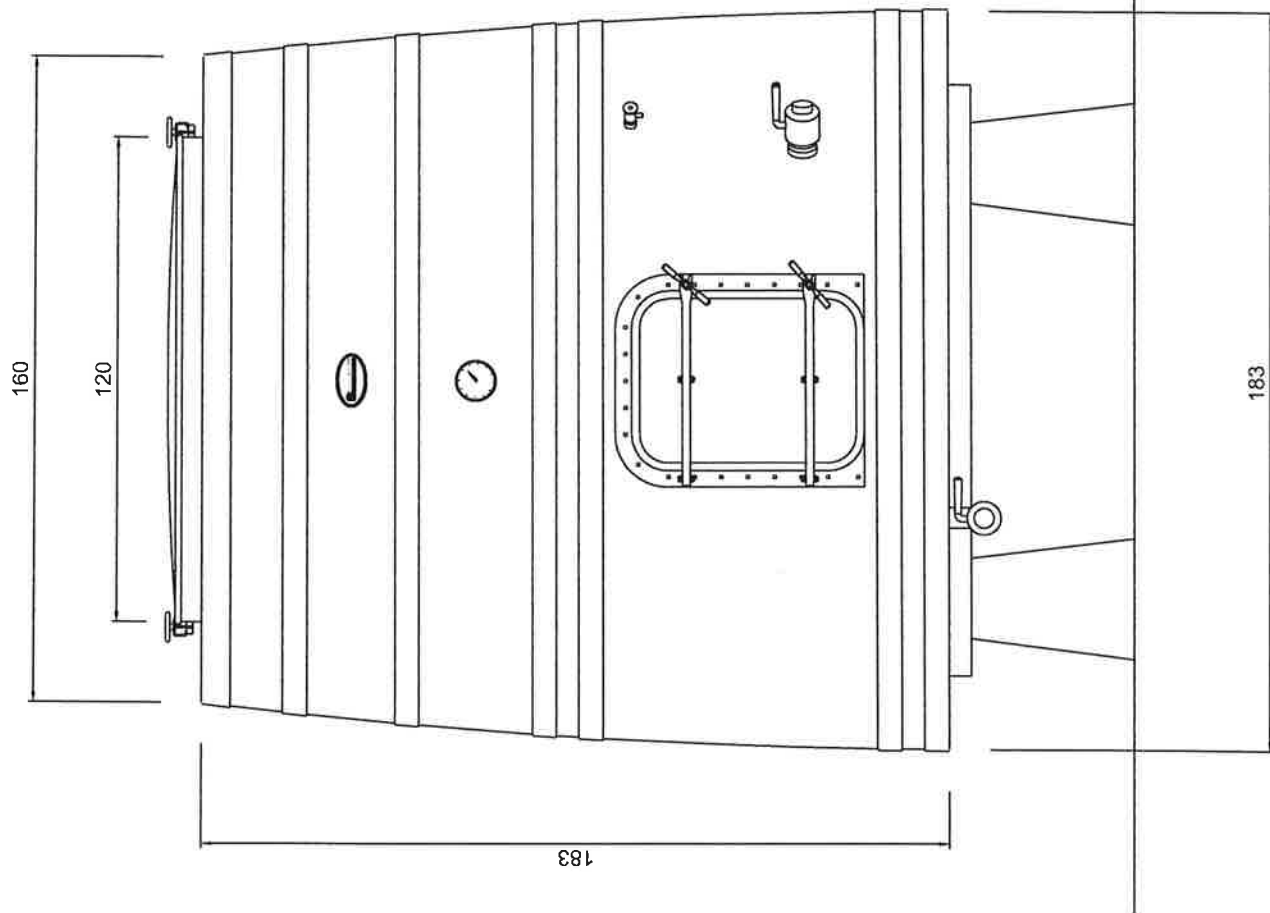

Pour:

02/03/2015

35HI

2015/10F/35

Vallaurine

Tonnellerie
Artisan Tonnelier en Vallée du Rhône