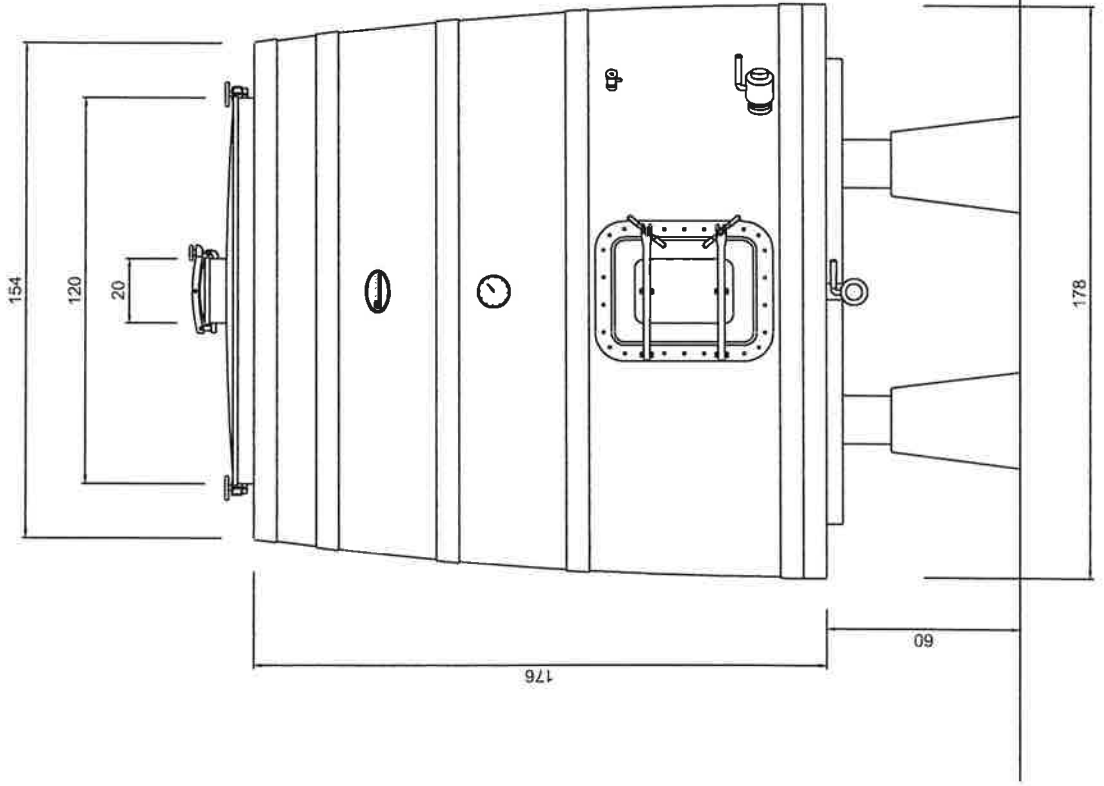

Pour:	06/10/2014
30 HI	2015/01F/30
Vallaurine Tonnelerie Artisan Tonnelier en Vallée du Rhone