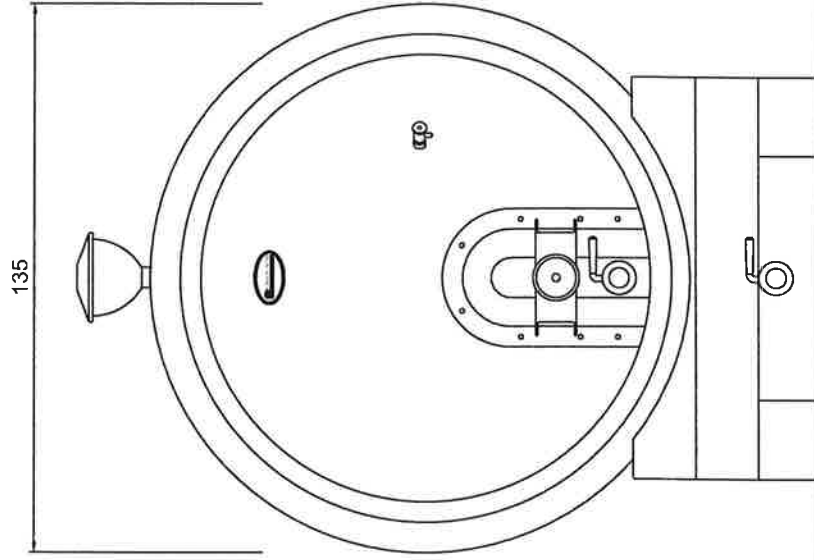

Pour:

26/02/2015

13.5 HI

2015/17F/13.5

Vallaurine

Tonnellerie
Artisan Tonneller en Vallée du Rhône