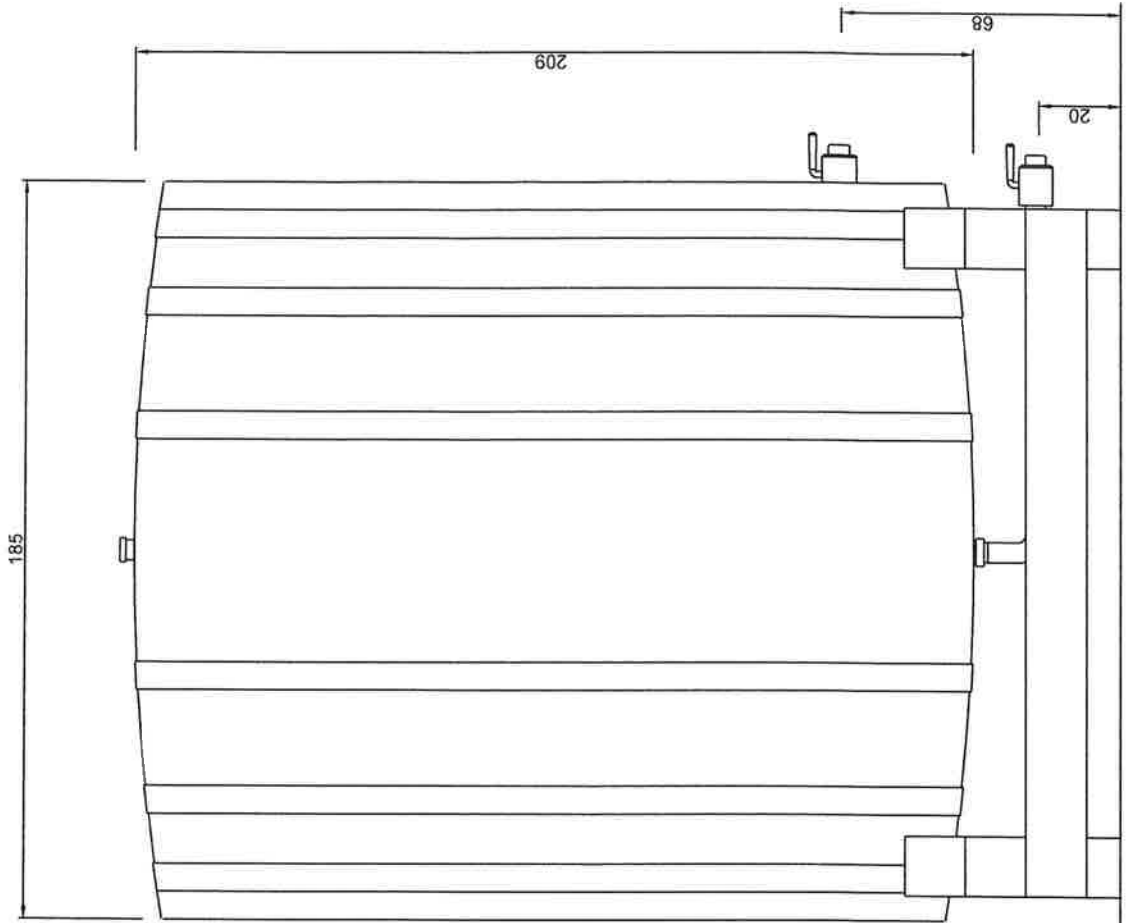

Pour:	07/04/2015
30 HI	2015/23F/30fr
Vallaurine Tonneliere Artisan Tonnelier en Vallée du Rhône