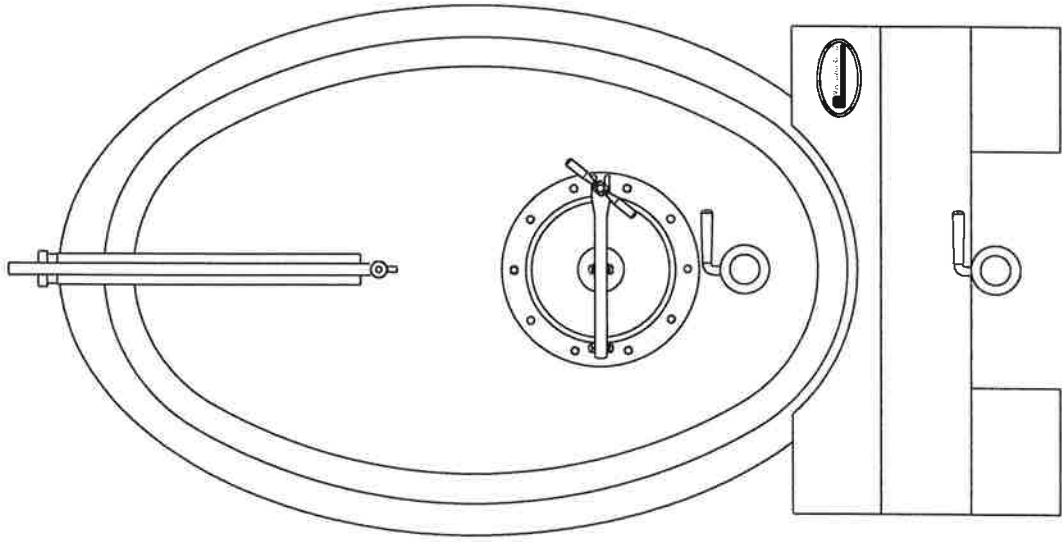

Pour: 06/07/2011
8 HI 2015/26F/8
Vallaurine
Tonnelerie
Artisan Tonnelier en Vallée du Rhône

Options: - Drapeau et doigt de gant.

- Jauge de niveau.

Pour:

06/07/2015

8 HI

2015/26F/8

Vallaurine