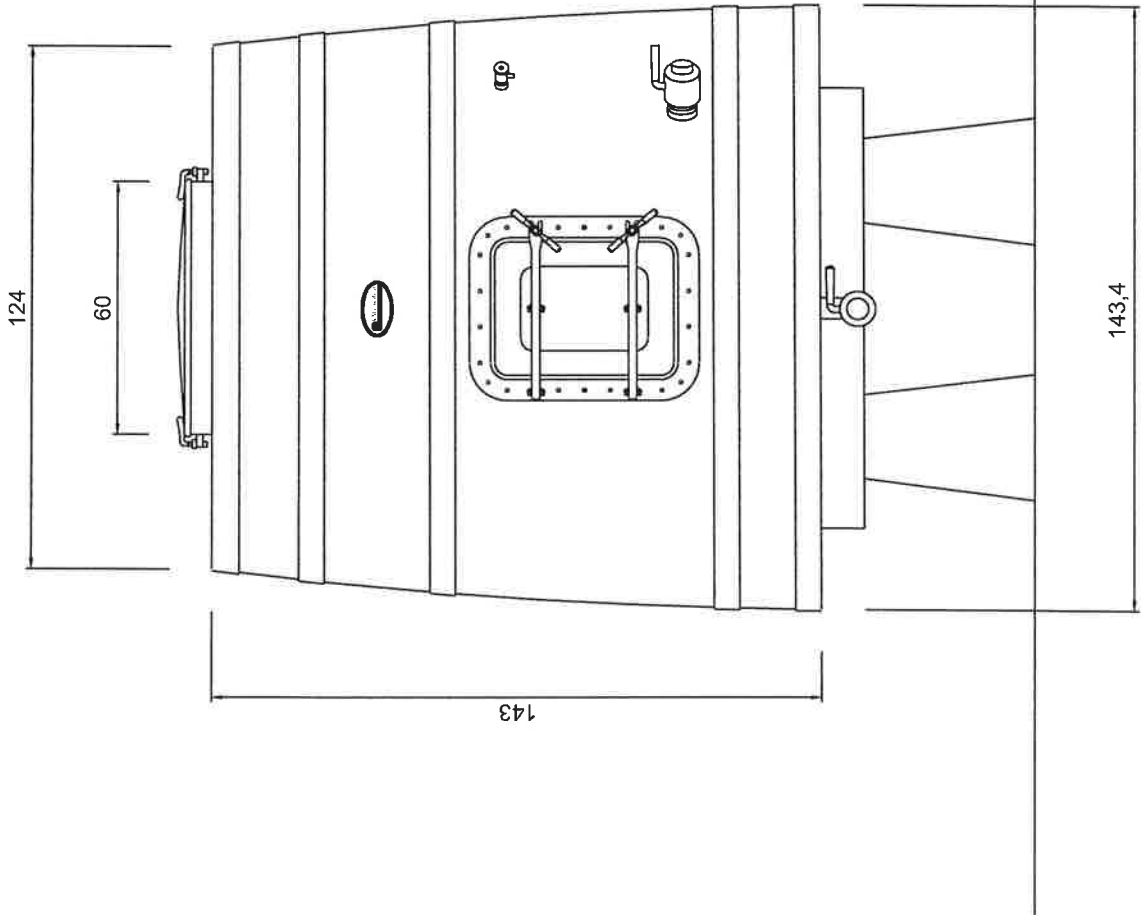

Pour:	03/04/2015
15HI	2015/25 I/15
Vallaurine Tonnelerie Artisan Tonnelier en Vallée du Rhône