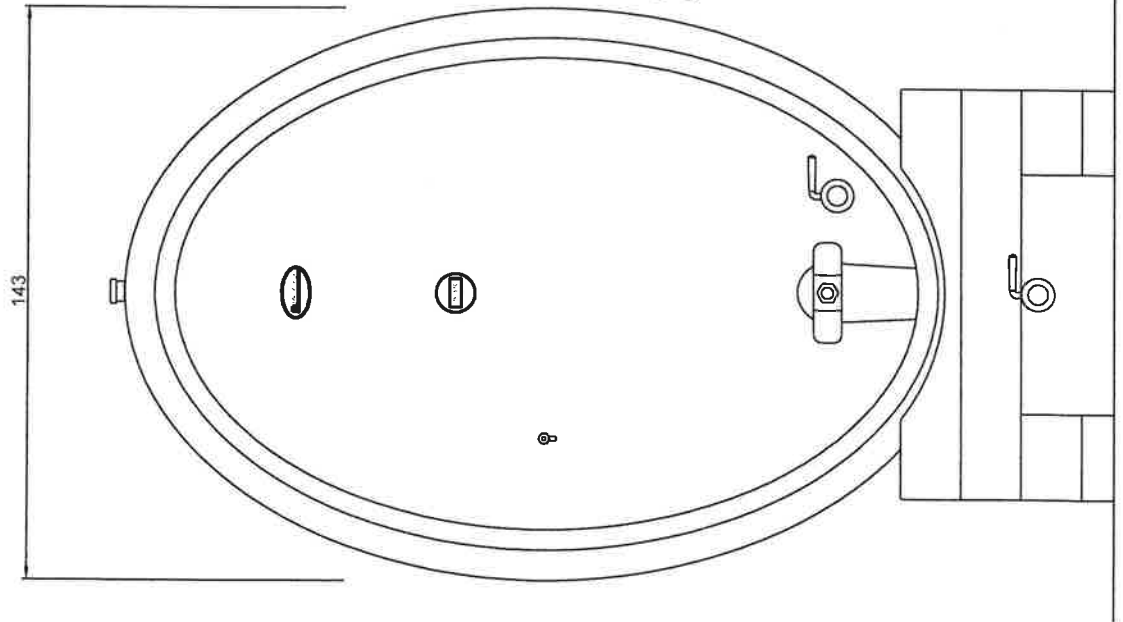

Pour:	07/04/2015
30 HI	2015/23F/30fr
Vallaurine Tonneliere Artisan Tonnelier en Vallée du Rhône