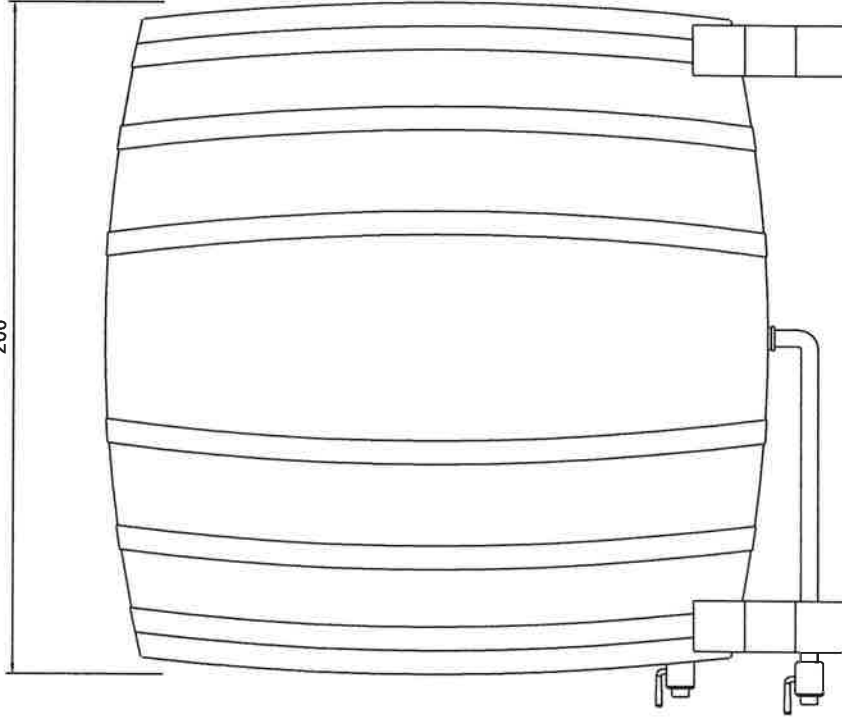

Pour:

23/02/2015

40 HI 2015/08F/40

Vallaurine

Tonnellerie
Artisan Tonneier en Vallée du Rhone

200