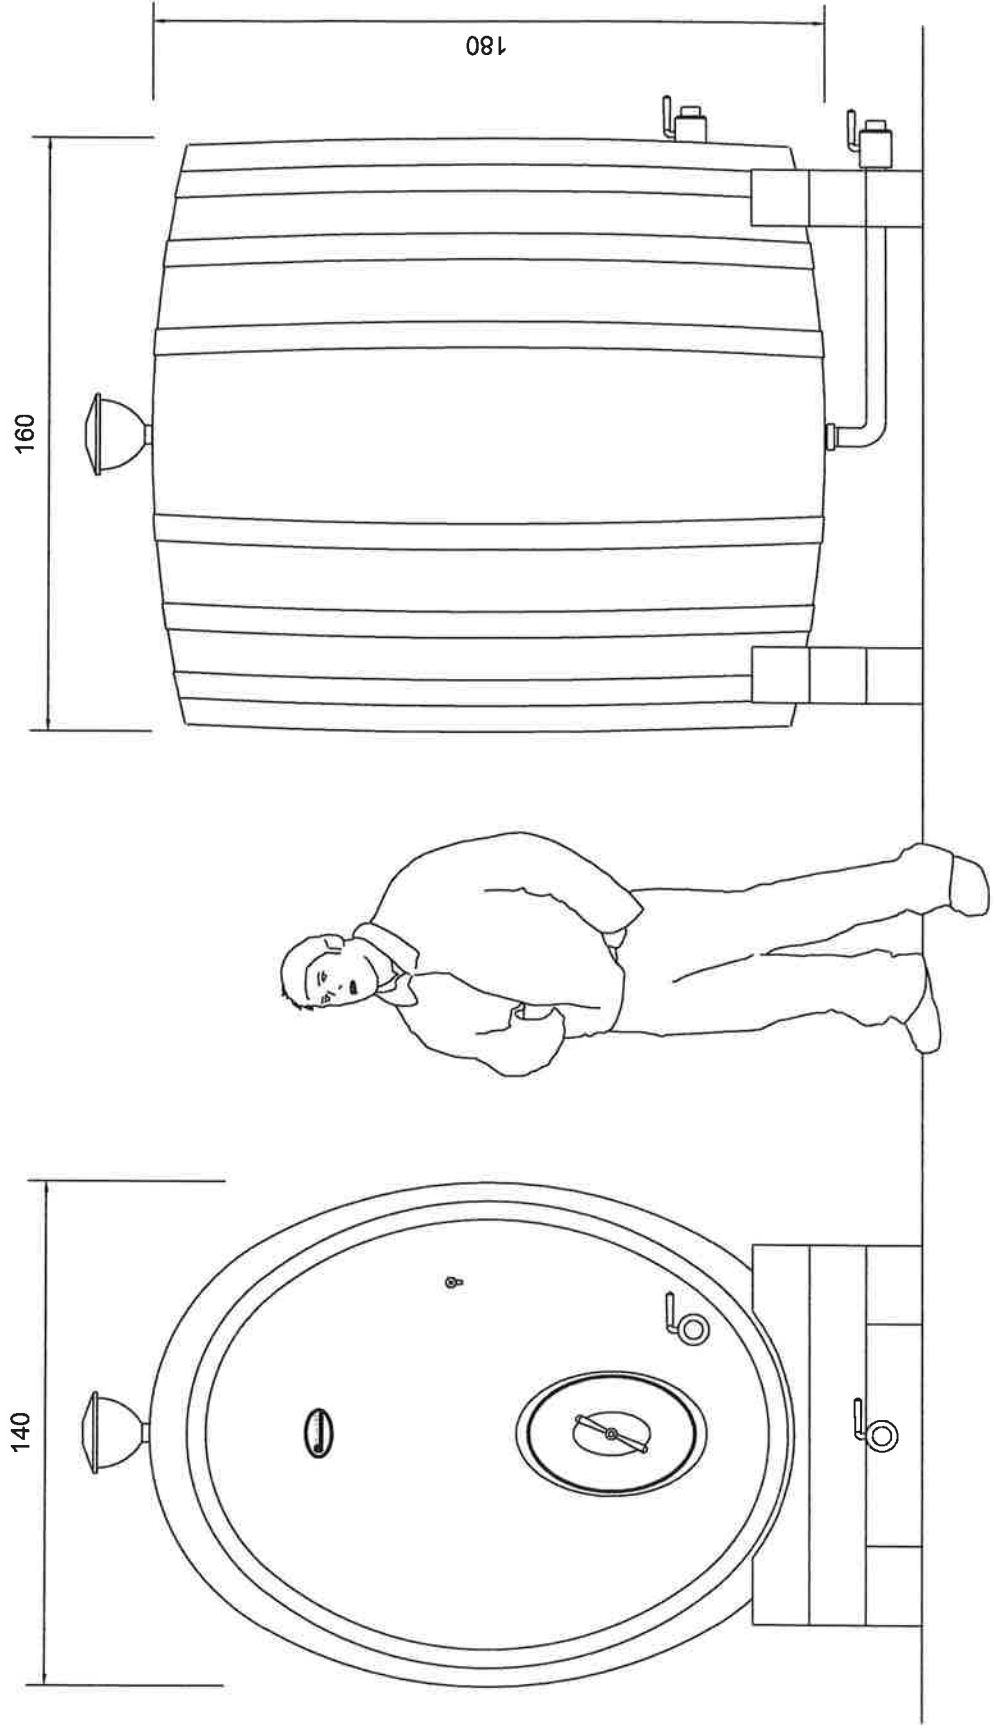

Pour: 02/03/2015
20 HI 2015/19F/200
Vallaurine
Tonnellerie
Artisan Tonnelier en Vallée du Rhône