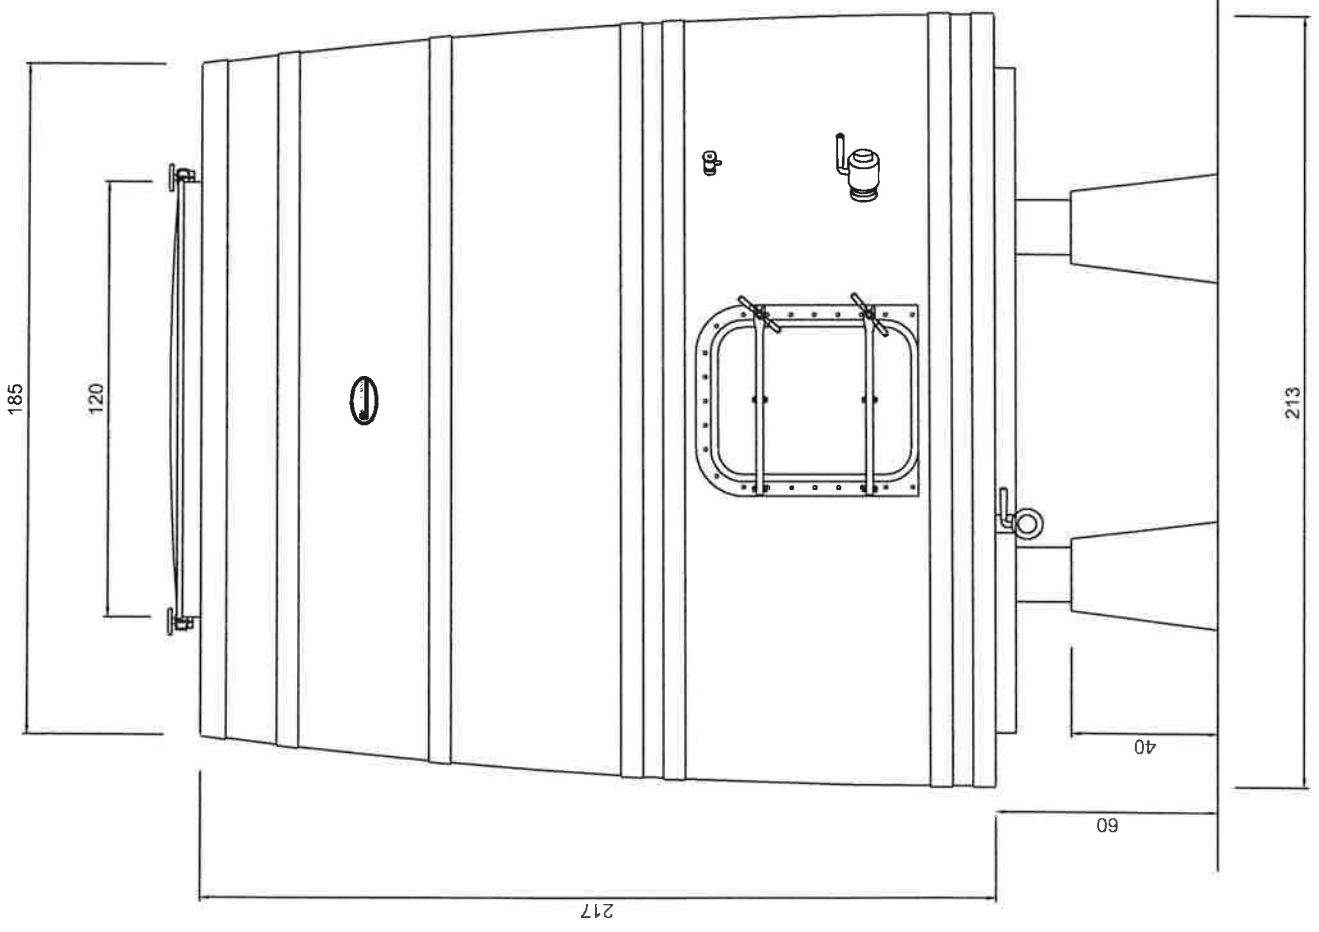

Pour:	07/04/2015
50HI	2015/22F/50
Vallaurine Tonnelerie Artisan Tonnelier en Vallée du Rhône