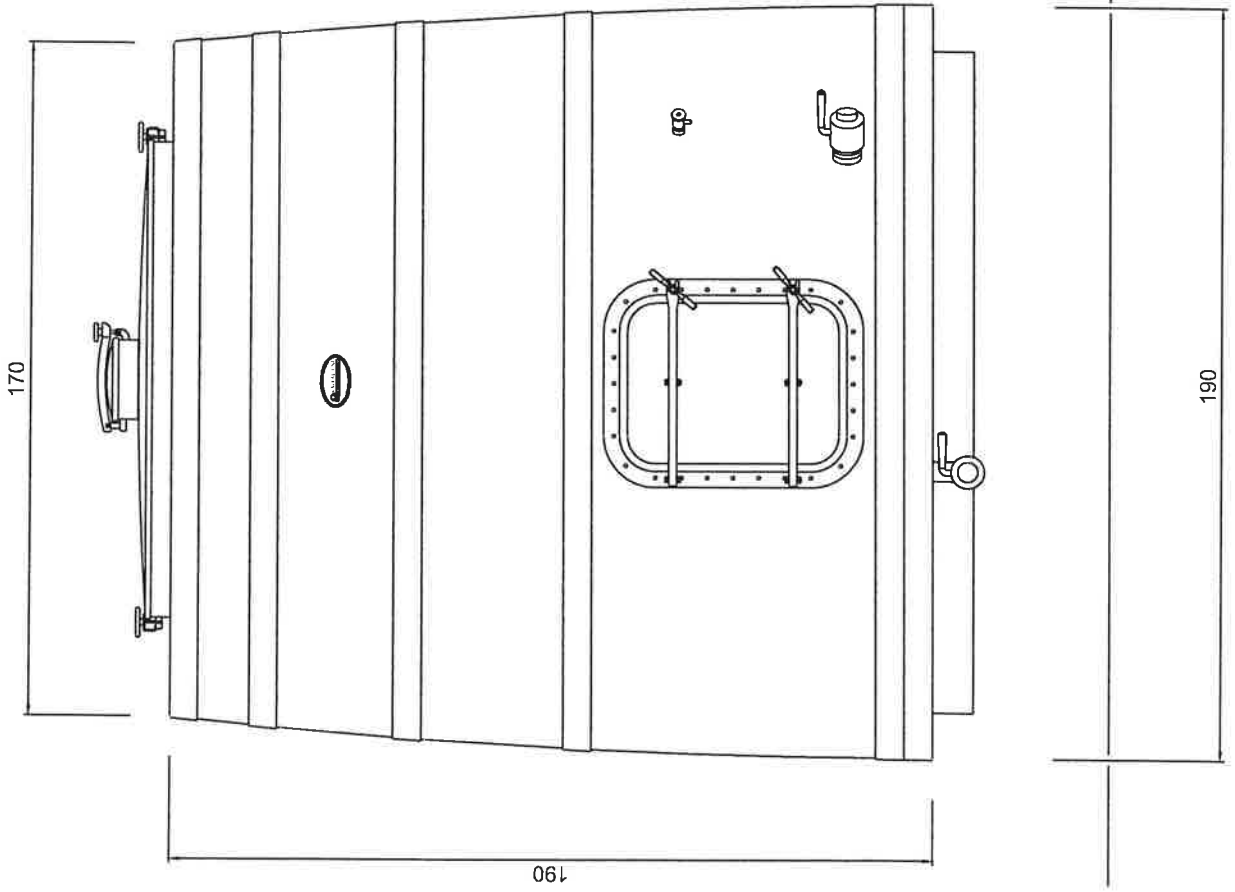

Pour:	17/07/2015
40HI	2015/--F/--
Vallaurine Tonnelier Artisan Tonnelier en Vallée du Rhône