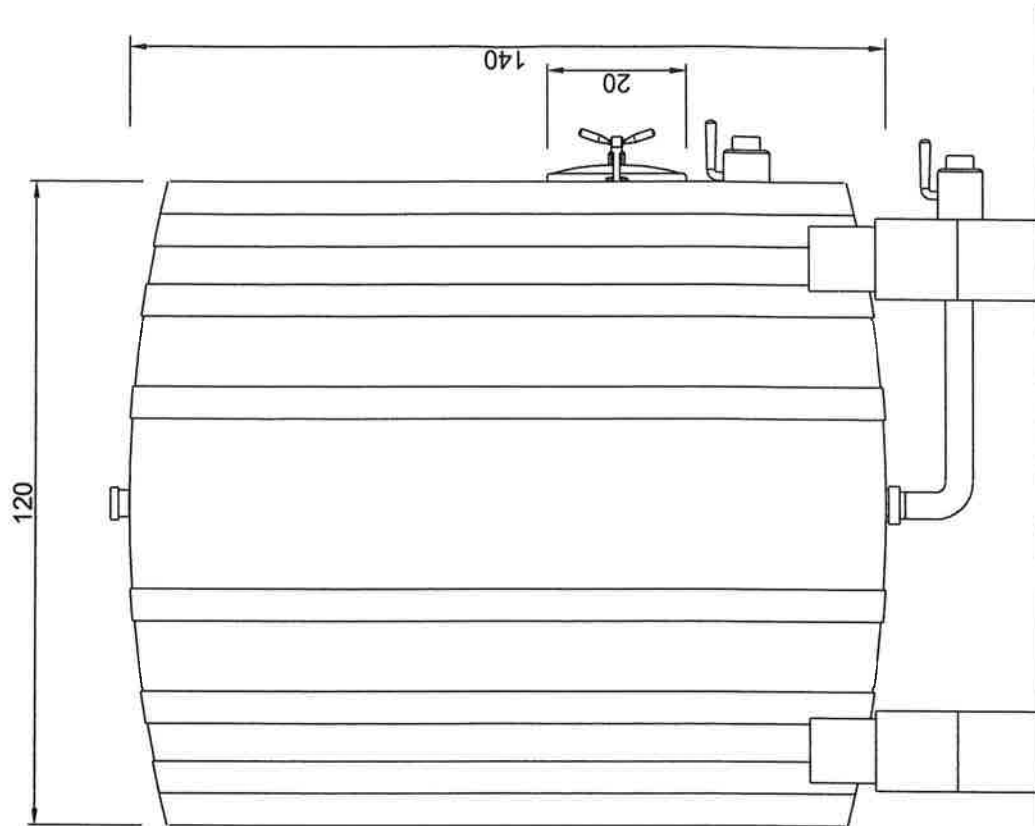

Pour:

06/07/2015

8 HI

2015/26F/8

Vallaurine

Tonnellerie
Artisan Tonnellier en Vallée du Rhône