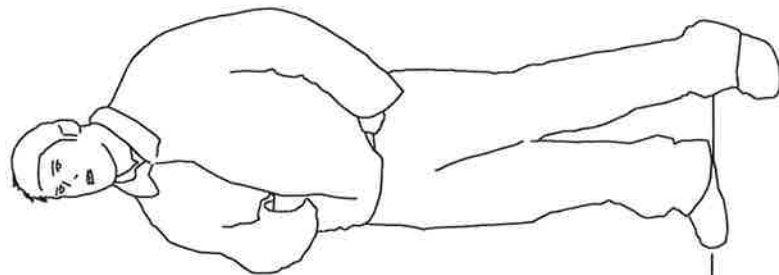

Pour:	10/12/2014
30HI	2015/04F/30
Vallaurine Tonnelerie Artisan Tonnelier en Vallée du Rhône	

Pour:

02/03/2015

35HI

2015/10F/35

Vallaurine

Tonnellerie
Artisan Tonnelier en Vallée du Rhône

Pour:	15/04/2015
35HI	2015/24F/35
Vallaurine Tonnelerie Artisan Tonnelier en Vallée du Rhone	