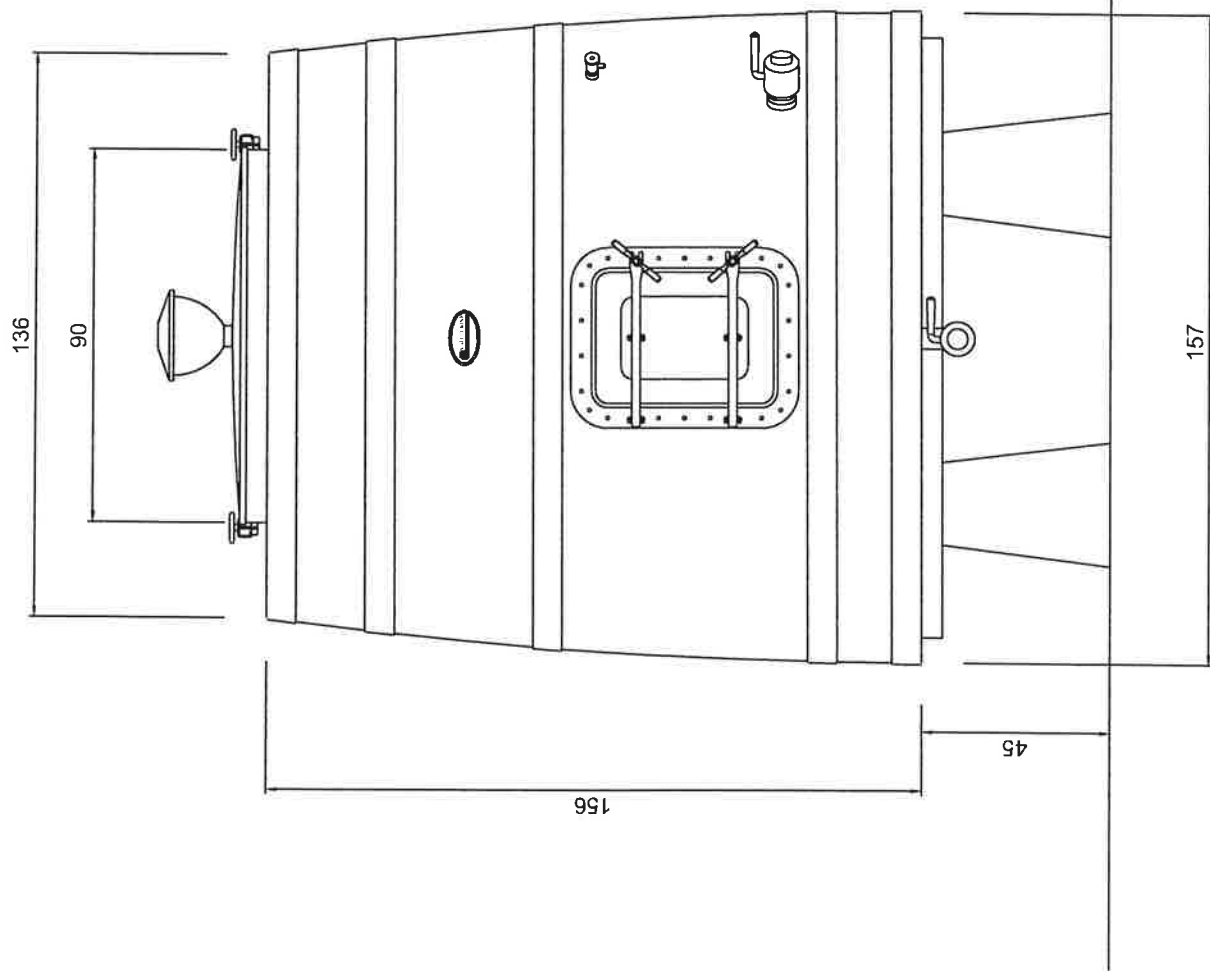

Pour:

19/01/2015

20 HI

2015/05F/20

Vallaurine

Tonnellerie
Artisan Tonnelier en Vallée du Rhône