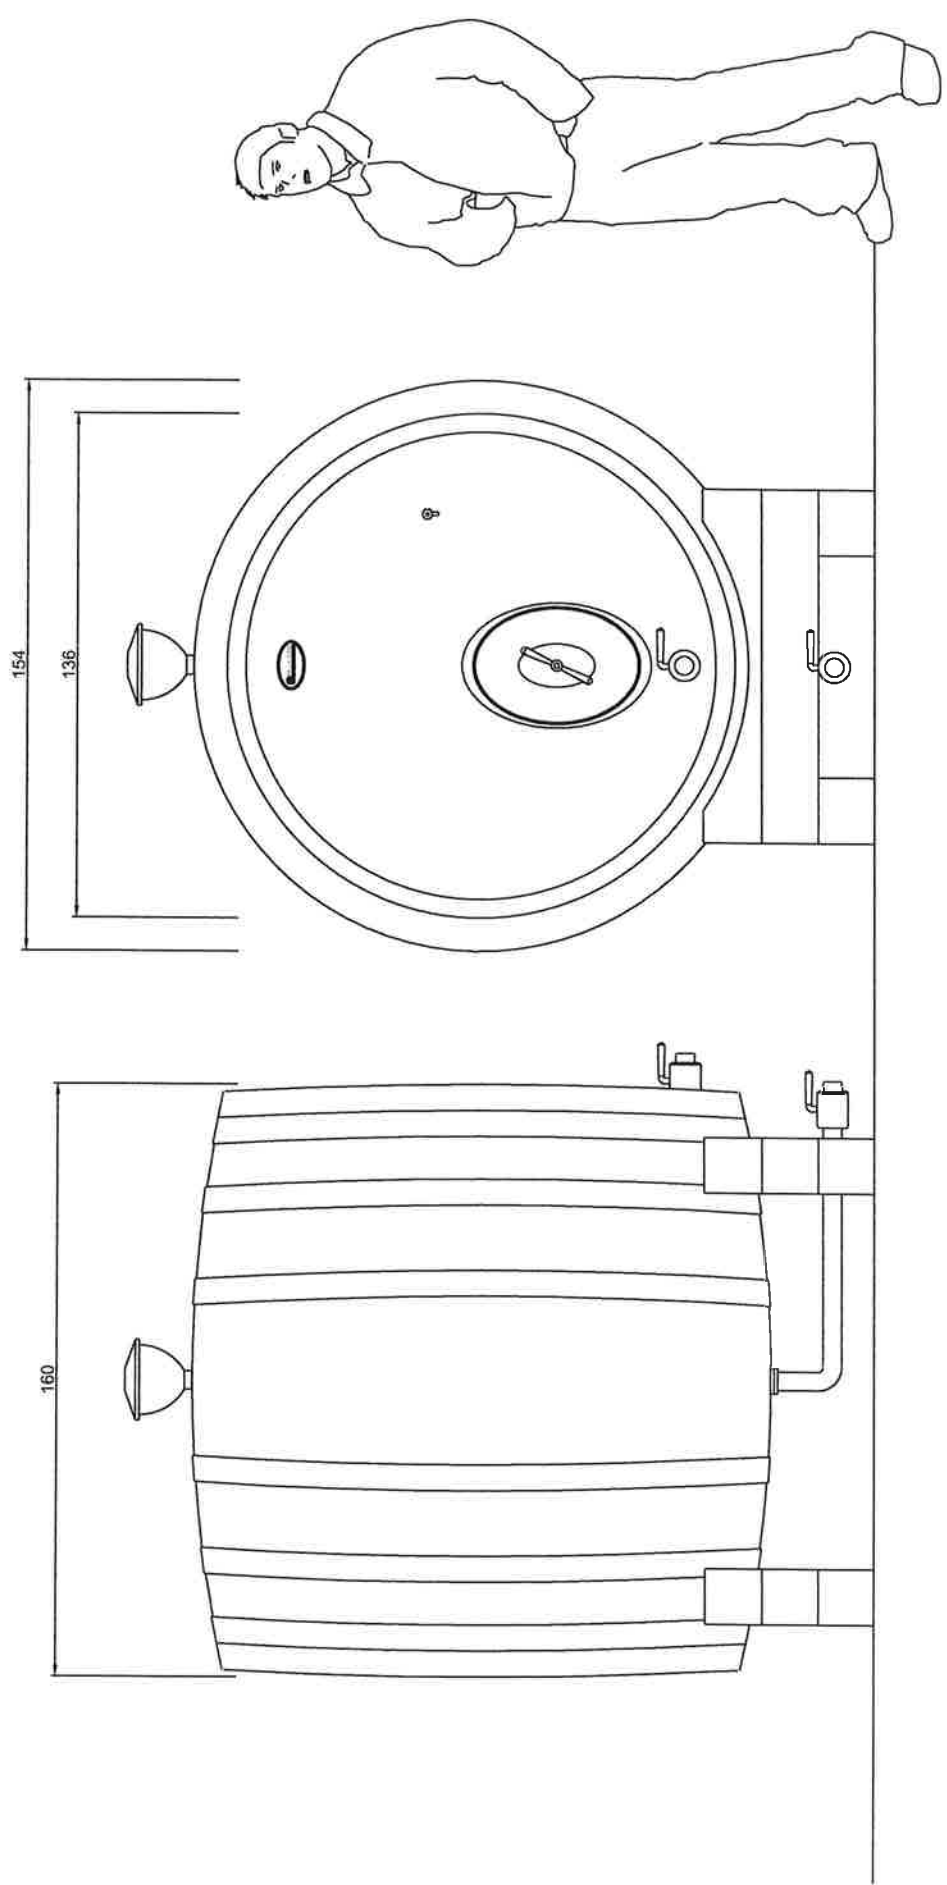

Pour: 27/02/2015

20 HI 2015/18F/20

Vallaurine
Tonnelerie
Artisan Tonnelier en Vallée du Rhône