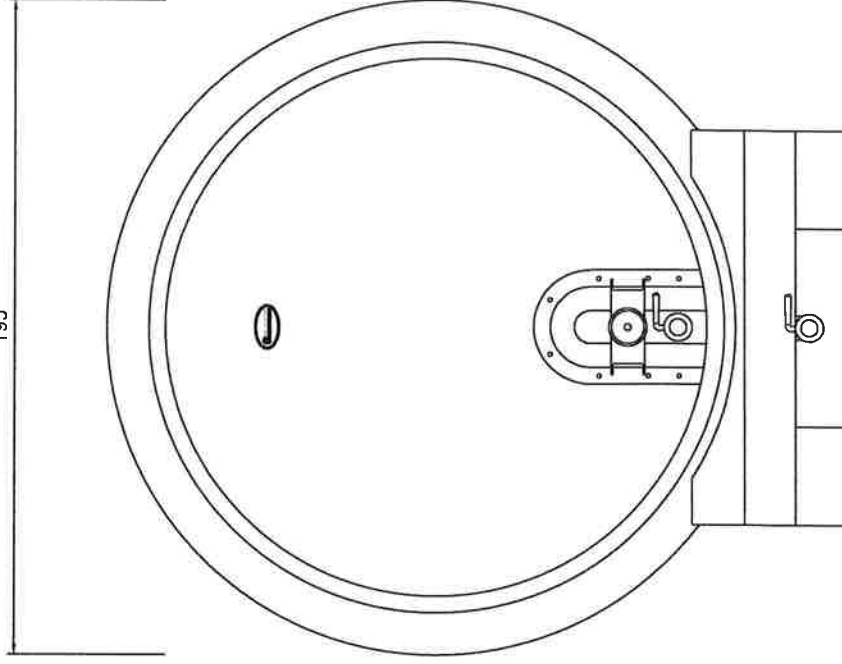

Pour:

23/02/2015

40 HI 2015/08F/40

Vallaurine

Tonnellerie
Artisan Tonneier en Vallée du Rhone

200

195