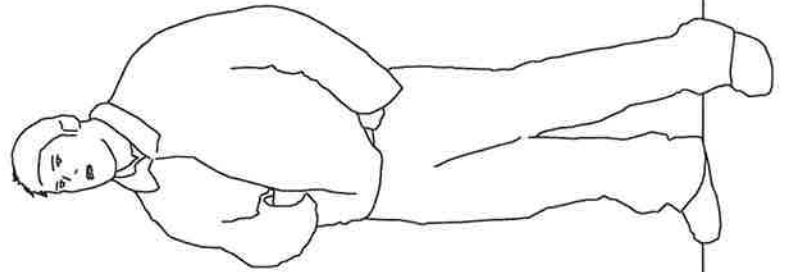

Pour:	07/04/2015
30 HI	2015/23F/30fr
Vallaurine Tonneliere Artisan Tonnelier en Vallée du Rhône