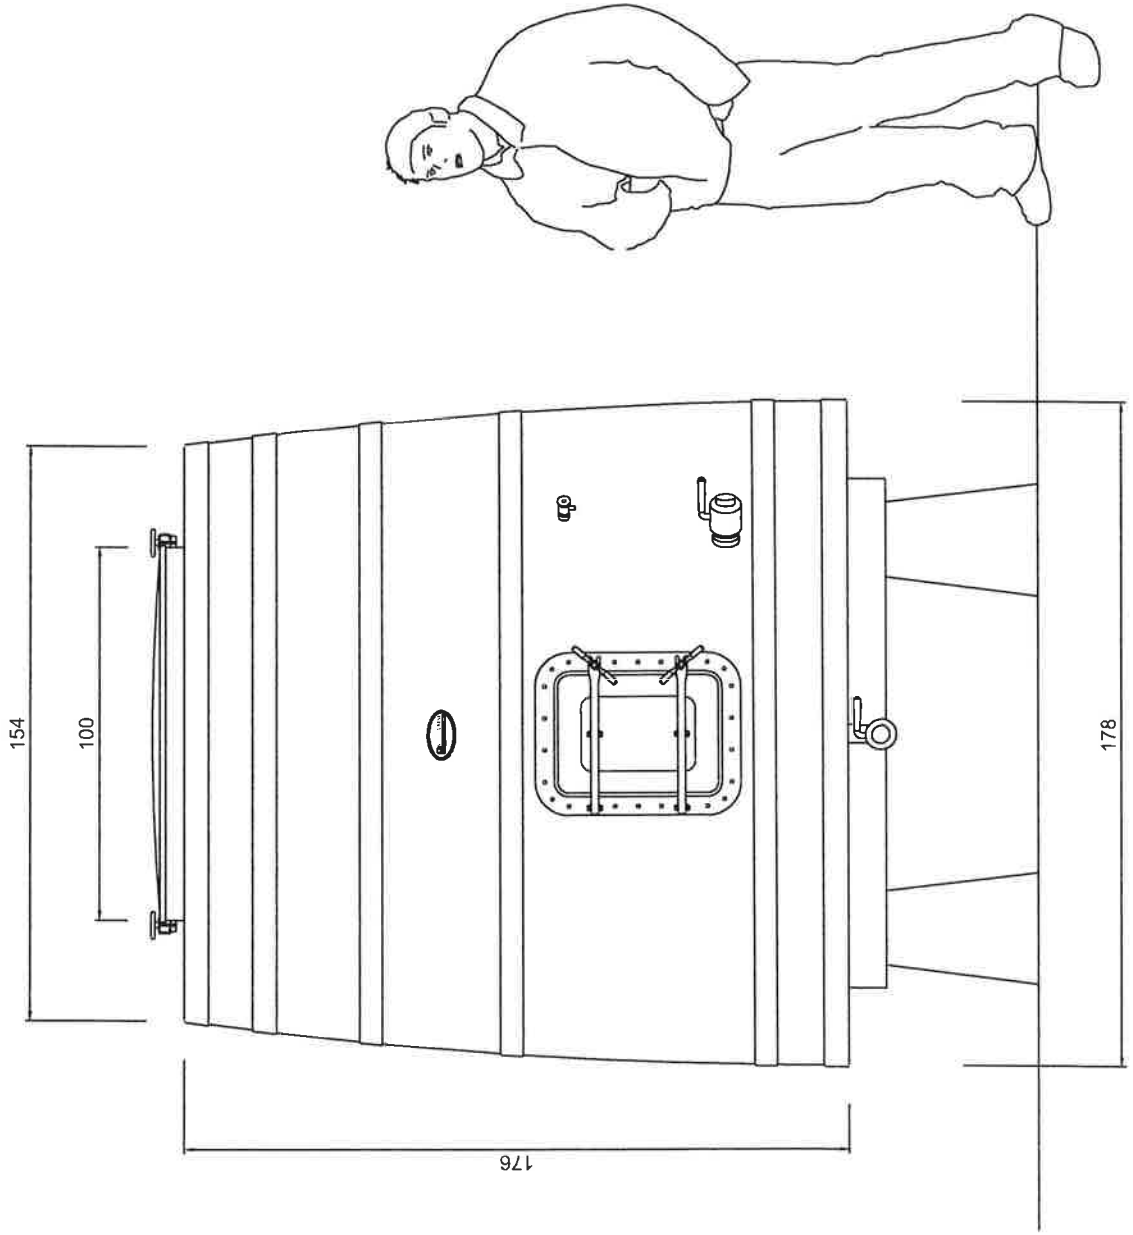

Pour:	19/01/2015
30HI	2015/06F/30
Vallaunine Tonneliere Artisan Tonnelier en Vallée du Rhône