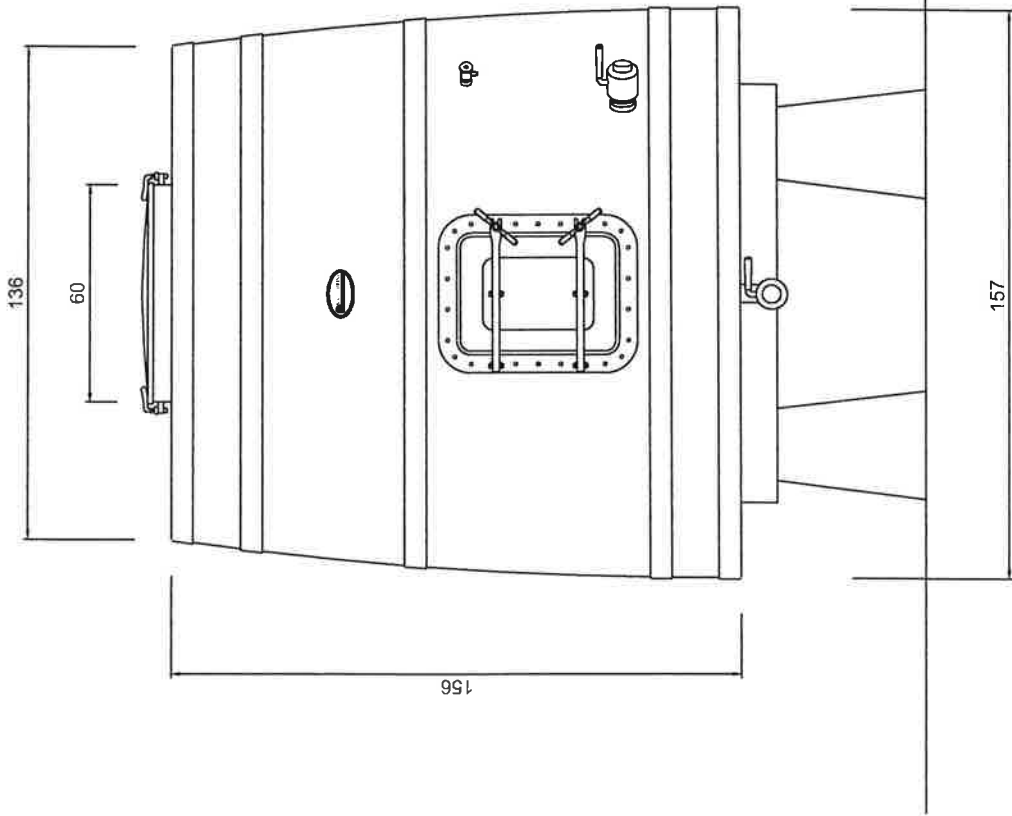

Pour:	10/12/2014
20HI	2015/05F/20
Vallaurine Tonnelerie Artisan Tonnelier en Vallée du Rhône