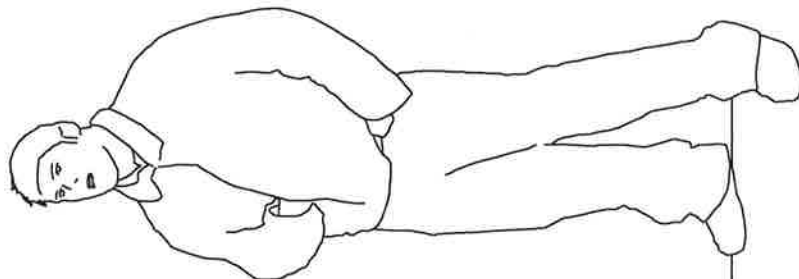

Pour:

19/01/2015

20 HI

2015/05F/20

Vallaurine

Tonnellerie
Artisan Tonnelier en Vallée du Rhône