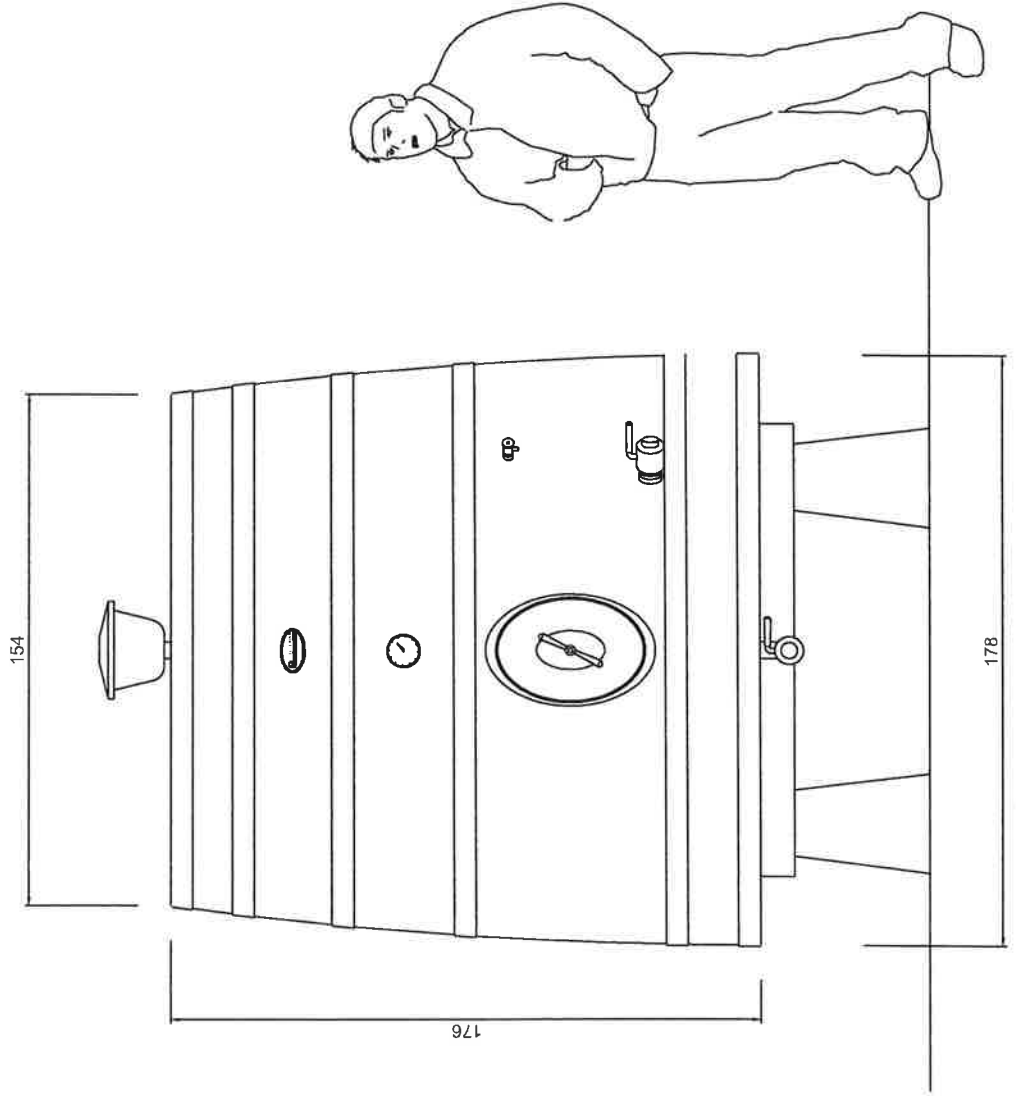

Pour:	10/12/2014
30HI	2015/04F/30
Vallaurine Tonnelerie Artisan Tonnelier en Vallée du Rhône