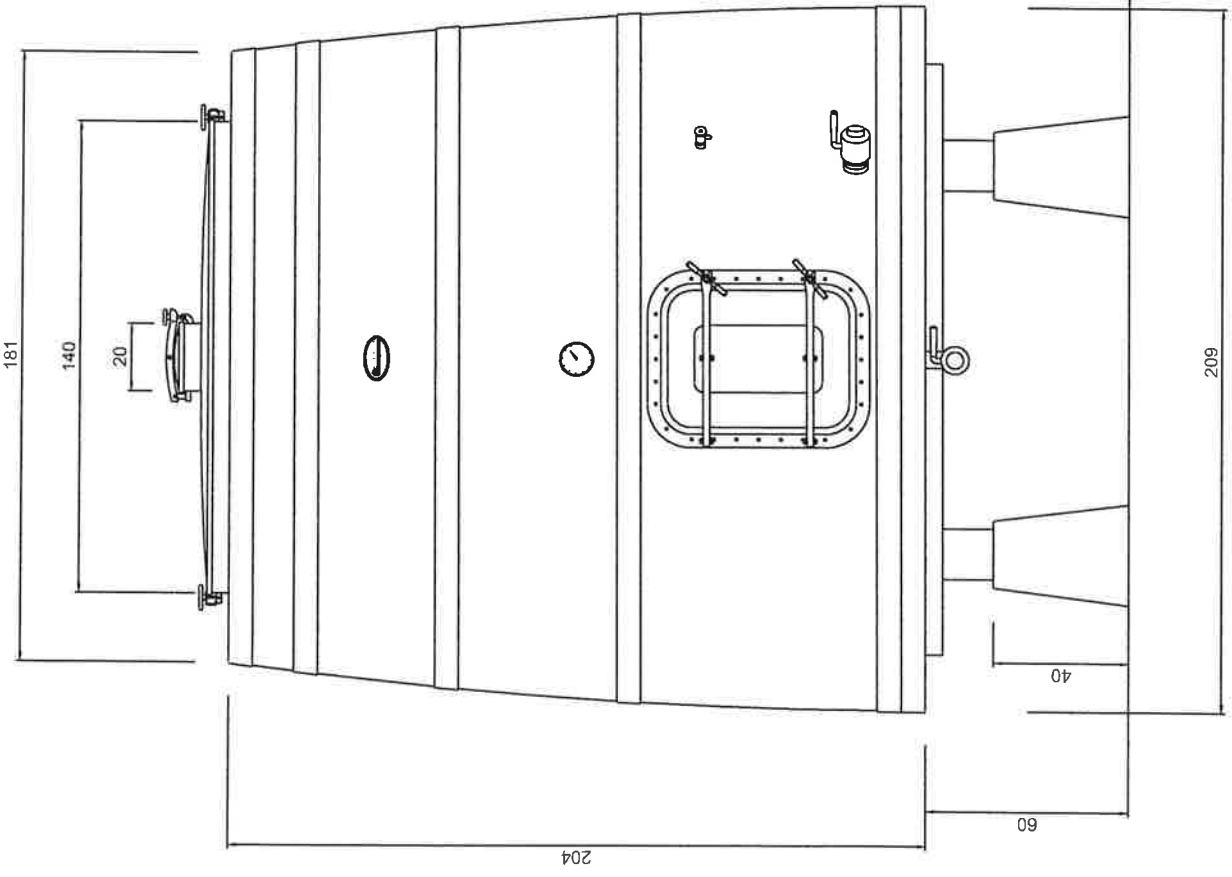

Pour:	2015/01F/50
50 HI	2015/01F/50
Vallaurine Tonnelerie Artisan Tonnelier en Vallée du Rhône