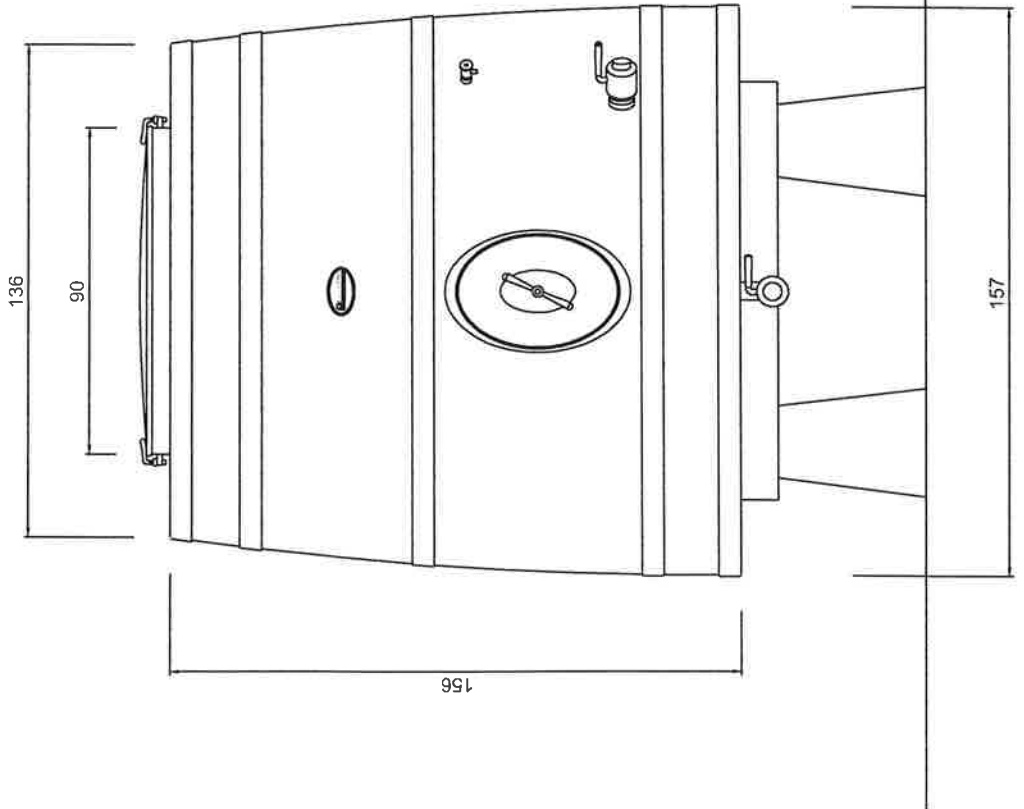

Pour:	09/12/2014
20HI	2015/03F/20
Vallaurine Tonnelerie Artisan Tonnelier en Vallée du Rhone