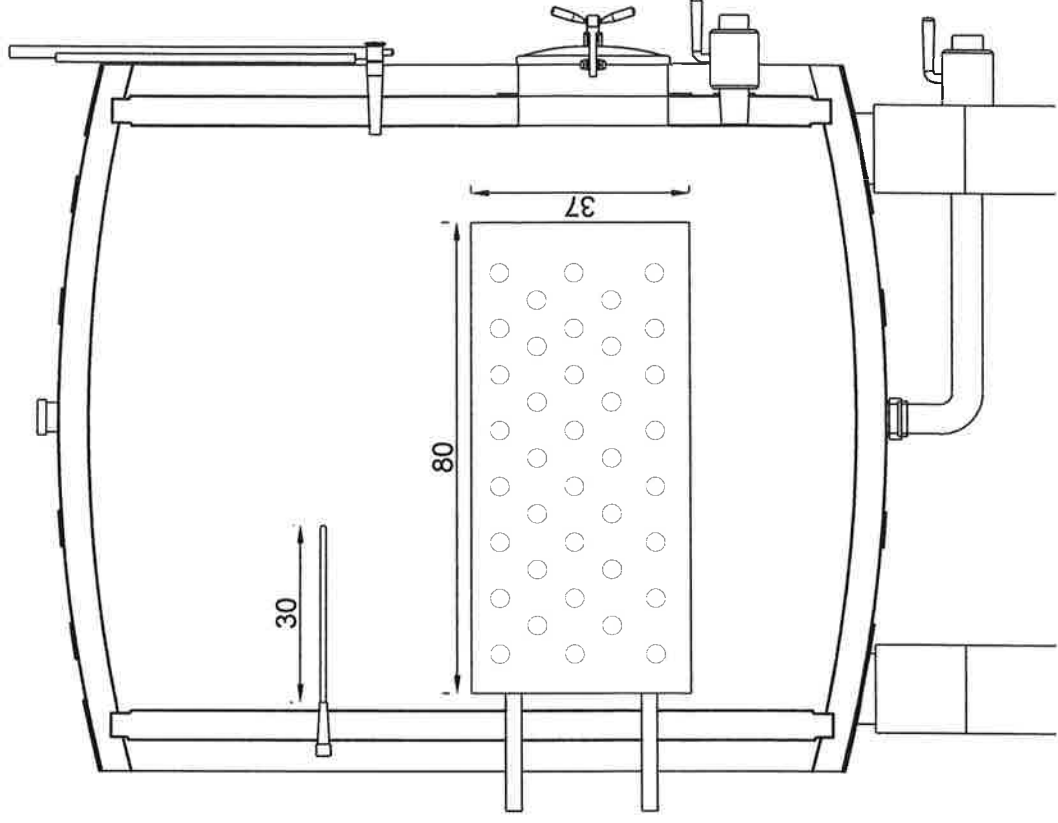

Pour: 06/07/2011
8 HI 2015/26F/8
Vallaurine
Tonnelerie
Artisan Tonnelier en Vallée du Rhône

Options: - Drapeau et doigt de gant.

- Jauge de niveau.

Pour:

06/07/2015

8 HI

2015/26F/8

Vallaurine