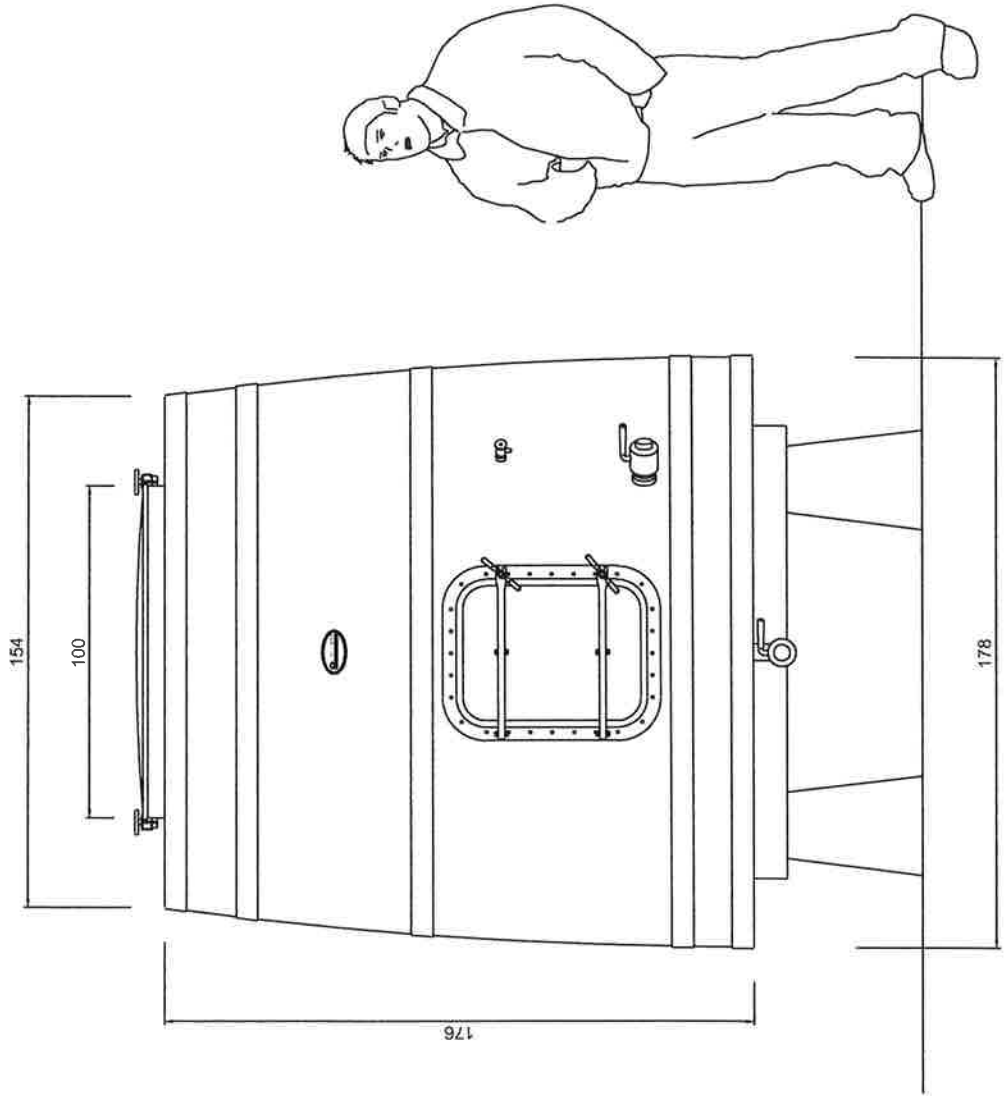

Pour:	09/12/2014
30HI	2015/03F/30
Vallaurine Tonneliere Artisan Tonnelier en Vallée du Rhône