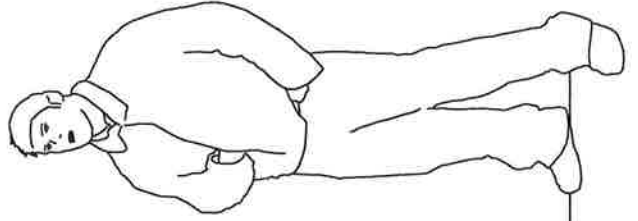

Pour:	06/10/2014
30 HI	2015/01F/30
Vallaurine Tonnelerie Artisan Tonnelier en Vallée du Rhone