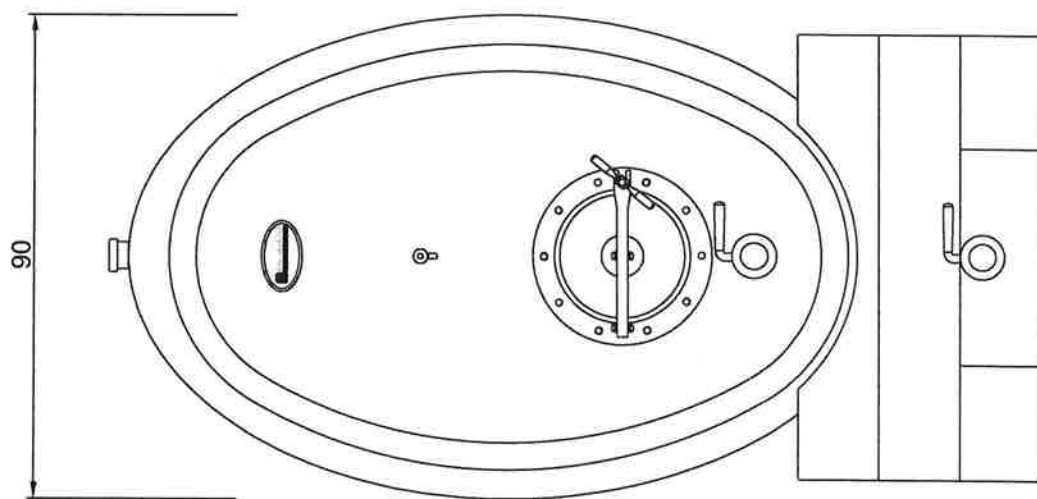

Pour:

06/07/2015

8 HI

2015/26F/8

Vallaurine

Tonnellerie
Artisan Tonnellier en Vallée du Rhône