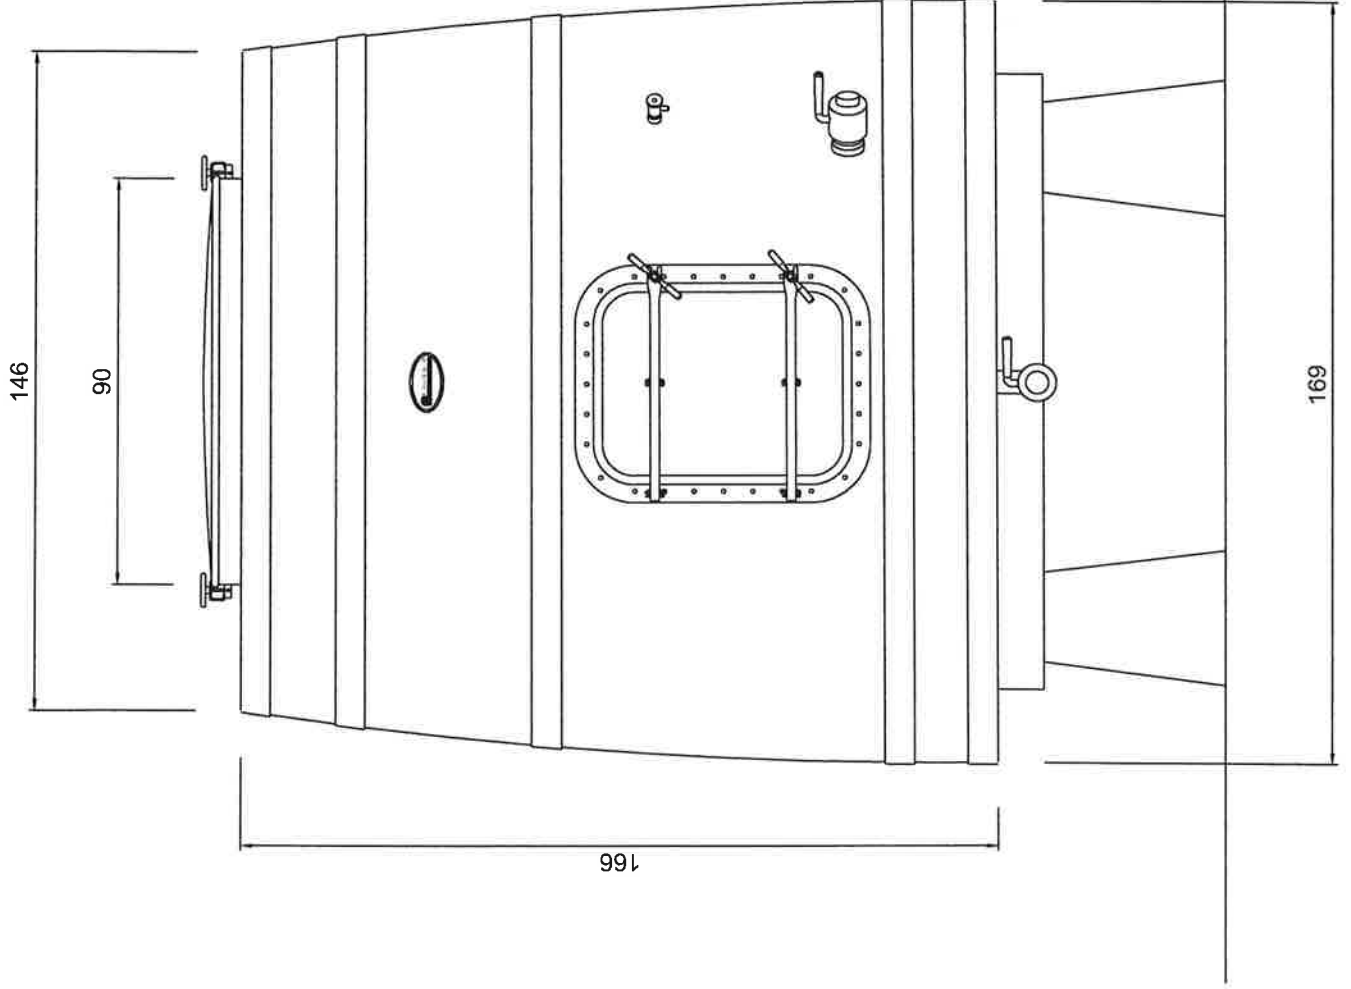

Pour:	07/04/2015
25HI	----
Vallaurine Tonnelerie Artisan Tonnelier en Vallée du Rhone